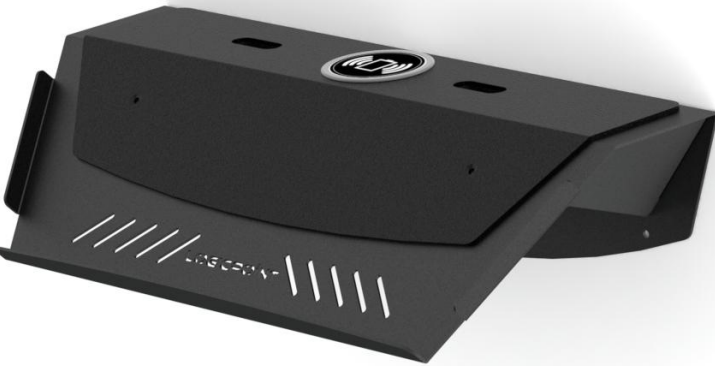

הצעת מחיר דגם: LP268-10

עמדת קיר להטענת טלפונים

- מכשיר מקצועי יצור כחול לבן
- עיצוב קומפקטי וחזק
- מיתוג כולל במחיר
- חומר גלם - ברזל 1.5 מ"מ
- עד 12 כבלי טעינה מסוכם בד - ניתן להחלפה
- TYPE C אייפון או אנדרואיד
- כל הכבלים מעוצבים באותו סגנון, מסוכם בד עם ראשי טעינה אלומיניום ומחברים איכותיים
- טעינה מלאה לכל הטלפונים במקביל עם מטען חכם
- תליה פשוטה על קיר בעזרת 4 ברגים
- מטען מקצועי
- שנה אחריות על כל הרכיבים
- זמן אספקה עד 14 ימי עסקים
- צבע אלקטרוסטי שחור

Charging Specification:

Input: 100-240V~50/60Hz

1. USB Output :5v 12a Total (each port 2.4A max); Type-C:5v 3A; QC3.0:3.8V-6.5V 3A; 6.5V-9V 2A;9V-12V 1.5A
2. USB Port: 6 ports USB
3. Certification:CE/FCC/RoHs/KC/PSE/SAA
4. Qualcomm Quick Charge 3.0 Charges compatible devices up to 80% in 35 minutes.